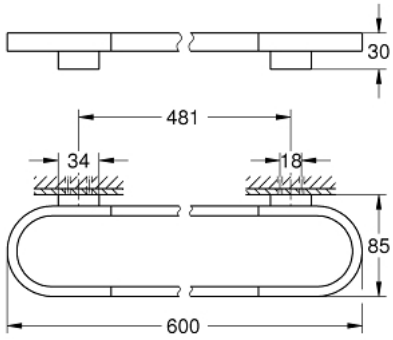

مسطرة مناشف SELECTION 41 056 AL0

وصف المنتج:

• الخامة: معدن

• الطول 600 مم

• تثبيت مخفي

• للاستخدام مع الرف الزجاجي (41 057)

• طلاء GROHE LongLife