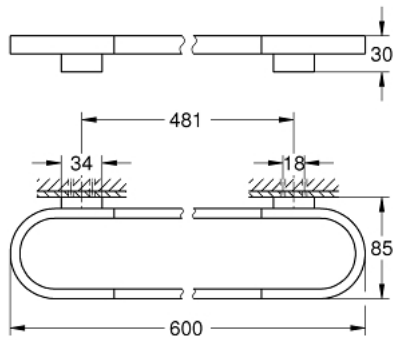

41 056 DA0 SELECTION BARRE PORTE-SERVIETTES

DESCRIPTION DU PRODUIT

- matériel: métal
- longueur 600 mm
- fixations encastrées
- à utiliser avec étagère en verre (41 057)
- finition GROHE LongLife