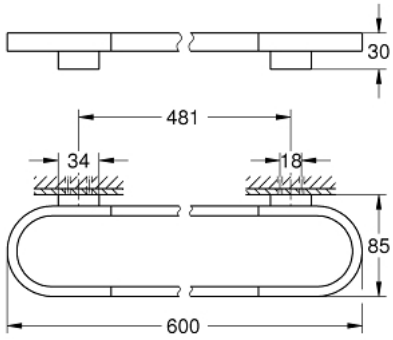

مسطرة مناشف SELECTION 41 056 DC0

وصف المنتج:

• الخامة: معدن

• الطول 600 مم

• تثبيت مخفي

• للاستخدام مع الرف الزجاجي (41 057)

• طلاء GROHE LongLife