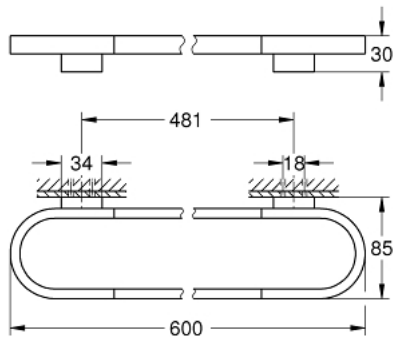

## 41 056 DC0 SELECTION BARRE PORTE-SERVIETTES

### DESCRIPTION DU PRODUIT

- matériel: métal
- longueur 600 mm
- fixations encastrées
- à utiliser avec étagère en verre (41 057)
- finition GROHE LongLife