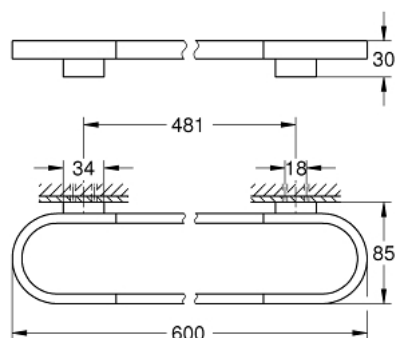

41 056 DL0 SELECTION BARRE PORTE-SERVIETTES

DESCRIPTION DU PRODUIT

- matériel: métal
- longueur 600 mm
- fixations encastrées
- à utiliser avec étagère en verre (41 057)
- finition GROHE LongLife