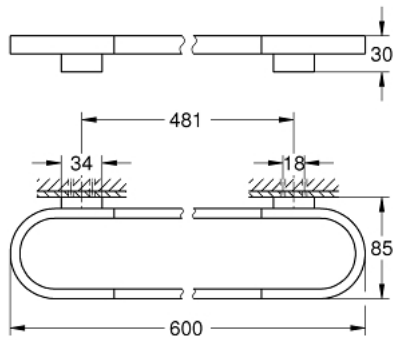

## 41 056 GL0 SELECTION BARRE PORTE-SERVIETTES

### DESCRIPTION DU PRODUIT

- matériel: métal
- longueur 600 mm
- fixations encastrées
- à utiliser avec étagère en verre (41 057)
- finition GROHE LongLife