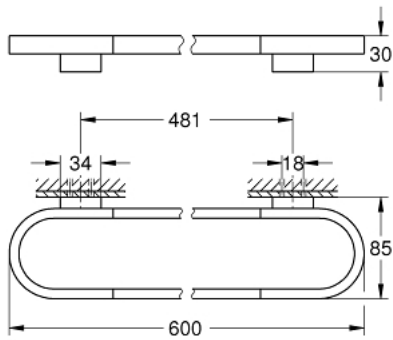

41 056 GN0 SELECTION BARRE PORTE-SERVIETTES

DESCRIPTION DU PRODUIT

- matériel: métal
- longueur 600 mm
- fixations encastrées
- à utiliser avec étagère en verre (41 057)
- finition GROHE LongLife