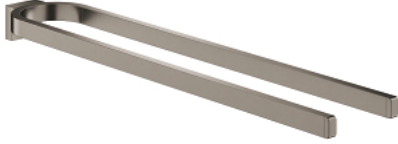

SELECTION 41 059 ALO حامل مناشف، غير قابل للدوران حول المحور

وصف المنتج:

• الخامة: معدن

• العمق 411 مم (العمق الوظيفي 360 مم)

• ذراعان

• تثبيت مخفي

• طلاء GROHE LongLife