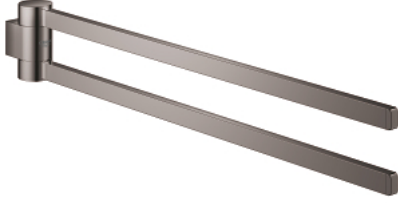

SELECTION 41 063 A00 حامل مناشف، قابل للدوران حول المحور

وصف المنتج:

• الخامة: معدن

• العمق 441 مم (العمق الوظيفي 400 مم)

• ذراعان

• تثبيت مخفي

• طلاء GROHE LongLife