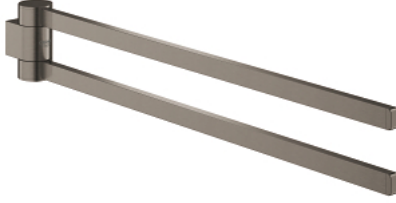

SELECTION 41 063 AL0 حامل مناشف، قابل للدوران حول المحور

وصف المنتج:

• الخامة: معدن

• العمق 441 مم (العمق الوظيفي 400 مم)

• ذراعان

• تثبيت مخفي

• طلاء GROHE LongLife