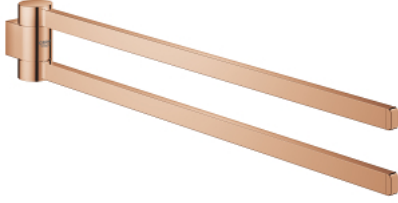

SELECTION 41 063 DA0 حامل مناشف، قابل للدوران حول المحور

وصف المنتج:

• الخامة: معدن

• العمق 441 مم (العمق الوظيفي 400 مم)

• ذراعان

• تثبيت مخفي

• طلاء GROHE LongLife