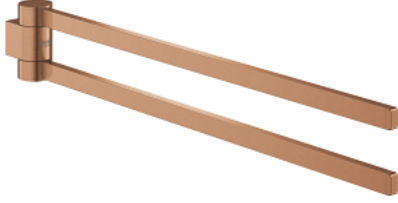

SELECTION 41 063 DL0 حامل مناشف، قابل للدوران حول المحور

وصف المنتج:

• الخامة: معدن

• العمق 441 مم (العمق الوظيفي 400 مم)

• ذراعان

• تثبيت مخفي

• طلاء GROHE LongLife