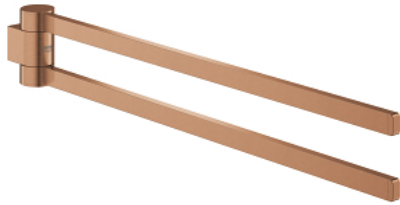

41 063 DL0 SELECTION PORTE-SERVIETTE, PIVOTANT

DESCRIPTION DU PRODUIT

- matériel: métal
- profondeur 441 mm (profondeur fonctionnelle 400 mm)
- deux douchettes
- fixations encastrées
- finition GROHE LongLife