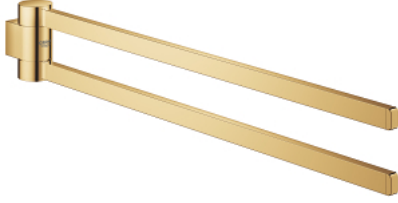

SELECTION 41 063 GL0 حامل مناشف، قابل للدوران حول المحور

وصف المنتج:

• الخامة: معدن

• العمق 441 مم (العمق الوظيفي 400 مم)

• ذراعان

• تثبيت مخفي

• طلاء GROHE LongLife