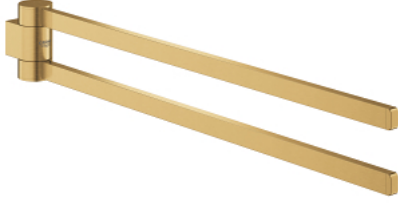

SELECTION 41 063 GN0 حامل مناشف، قابل للدوران حول المحور

وصف المنتج:

• الخامة: معدن

• العمق 441 مم (العمق الوظيفي 400 مم)

• ذراعان

• تثبيت مخفي

• طلاء GROHE LongLife