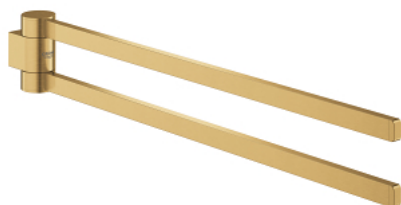

41 063 GN0 SELECTION PORTE-SERVIETTE, PIVOTANT

DESCRIPTION DU PRODUIT

- matériel: métal
- profondeur 441 mm (profondeur fonctionnelle 400 mm)
- deux douchettes
- fixations encastrées
- finition GROHE LongLife