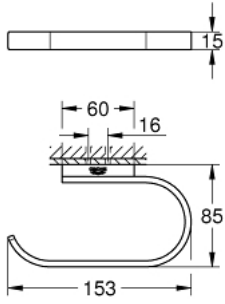

SELECTION 41 068 A00 حامل مناديل الحمام

وصف المنتج:

• من دون غطاء

• الخامة: معدن

• مثبت على الجدار

• تثبيت مخفي

• طلاء GROHE LongLife