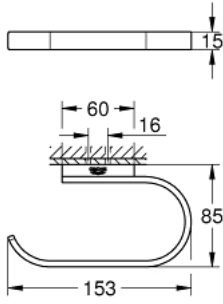

Pure Freude
an Wasser

SELECTION 41 068 DL0 حامل مناديل الحمام

وصف المنتج:

• من دون غطاء

• الخامة: معدن

• مثبت على الجدار

• تثبيت مخفي

• طلاء GROHE LongLife