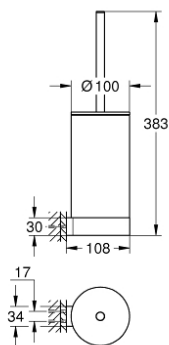

41 076 000 SELECTION PORTE-BALAI DE WC

DESCRIPTION DU PRODUIT

- matériel: verre/métal
- montage mural
- fixations encastrées
- GROHE LongLife finition durable

41 076 000 SELECTION PORTE-BALAI DE WC

PIÈCES DE RECHANGE

- 1: Brosse de remplacement (Numéro de commande 40951000)
- 1.1: Tête de brosse pour rechange (Numéro de commande 40791001)
- 2: Verre de remplacement (Numéro de commande 40993000)