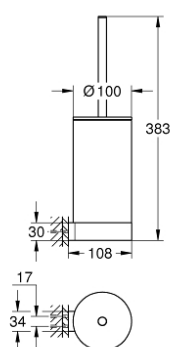

41 076 A00 SELECTION PORTE-BALAI DE WC

DESCRIPTION DU PRODUIT

- matériel: verre/métal
- montage mural
- fixations encastrées
- finition GROHE LongLife

41 076 A00 SELECTION PORTE-BALAI DE WC

PIÈCES DE RECHANGE

- 1: Brosse de remplacement (Numéro de commande 40951A00)
- 1.1: Tête de brosse pour rechange (Numéro de commande 40791KS1)
- 2: Verre de remplacement (Numéro de commande 40993000)