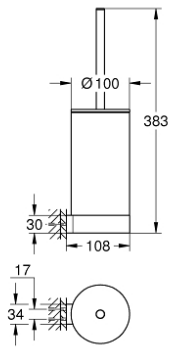

## SELECTION 41 076 AL0 مجموعة فُرَش حمام

وصف المنتج:

- الخامة: زجاج / معدن
- مثبت على الجدار
- تثبيت مخفي
- طلاء GROHE LongLife

## SELECTION 41 076 AL0 مجموعة فُرَش حمام

قطع الغيار:

1: فرشاة احتياطية (40951AL0 رقم الطلب:-)

1.1: رأس فرشاة احتياطية (40791KS1 رقم الطلب:-)

2: كوب احتياطي للفرشاة (40993000 رقم الطلب:-)