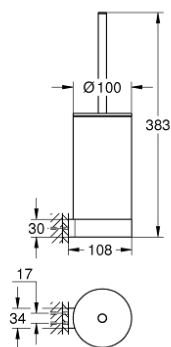

41 076 AL0 SELECTION PORTE-BALAI DE WC

DESCRIPTION DU PRODUIT

- matériel: verre/métal
- montage mural
- fixations encastrées
- finition GROHE LongLife