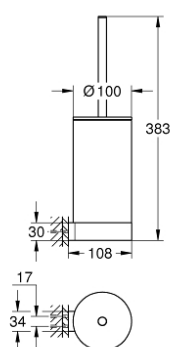

41 076 DA0 SELECTION PORTE-BALAI DE WC

DESCRIPTION DU PRODUIT

- matériel: verre/métal
- montage mural
- fixations encastrées
- finition GROHE LongLife

41 076 DA0 SELECTION PORTE-BALAI DE WC

PIÈCES DE RECHANGE

1: Brosse de remplacement (Numéro de commande 40951DA0)

1.1: Tête de brosse pour rechange (Numéro de commande 40791KS1)

2: Verre de remplacement (Numéro de commande 40993000)