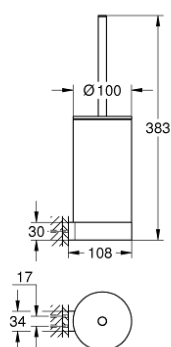

41 076 DC0 SELECTION PORTE-BALAI DE WC

DESCRIPTION DU PRODUIT

- matériel: verre/métal
- montage mural
- fixations encastrées
- finition GROHE LongLife

41 076 DC0 SELECTION PORTE-BALAI DE WC

PIÈCES DE RECHANGE

1: Brosse de remplacement (Numéro de commande 40951DC0)

1.1: Tête de brosse pour rechange (Numéro de commande 40791KS1)

2: Verre de remplacement (Numéro de commande 40993000)