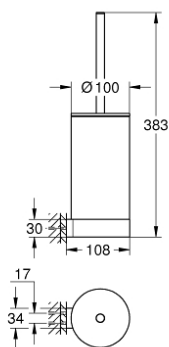

41 076 DL0 SELECTION PORTE-BALAI DE WC

DESCRIPTION DU PRODUIT

- matériel: verre/métal
- montage mural
- fixations encastrées
- finition GROHE LongLife