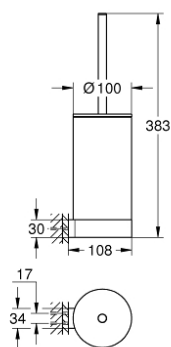

41 076 GL0 SELECTION PORTE-BALAI DE WC

DESCRIPTION DU PRODUIT

- matériel: verre/métal
- montage mural
- fixations encastrées
- finition GROHE LongLife