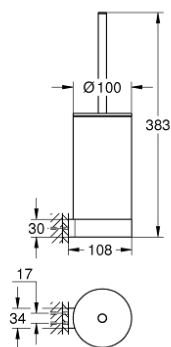

41 076 GN0 SELECTION PORTE-BALAI DE WC

DESCRIPTION DU PRODUIT

- matériel: verre/métal
- montage mural
- fixations encastrées
- finition GROHE LongLife

41 076 GN0 SELECTION PORTE-BALAI DE WC

PIÈCES DE RECHANGE

1: Brosse de remplacement (Numéro de commande 40951GN0)

1.1: Tête de brosse pour rechange (Numéro de commande 40791KS1)

2: Verre de remplacement (Numéro de commande 40993000)