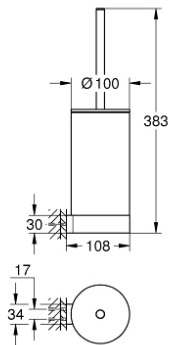

Pure Freude
an Wasser

مجموعة فرش حمام SELECTION 41 215 KF0

وصف المنتج:

• الخامة: زجاج / معدن

• مثبت على الجدار

• تثبيت مخفي

• professional edition

مجموعة فُرَش حمام SELECTION 41 215 KF0

قطع الغيار:

1: فرشاة احتياطية (40951KF0 رقم الطلب:-)

1.1: رأس فرشاة احتياطية (40791001 رقم الطلب:-)

2: كوب احتياطي للفرشاة (40993000 رقم الطلب:-)