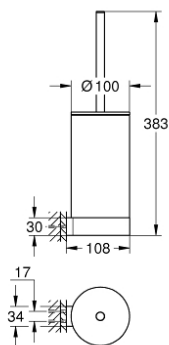

41 215 KF0 SELECTION PORTE-BALAI DE WC

DESCRIPTION DU PRODUIT

- matériel: verre/métal
- montage mural
- fixations encastrées
- gamme GROHE Professional

41 215 KF0 SELECTION PORTE-BALAI DE WC

PIÈCES DE RECHANGE

- 1: Brosse de remplacement (Numéro de commande 40951KF0)
- 1.1: Tête de brosse pour rechange (Numéro de commande 40791001)
- 2: Verre de remplacement (Numéro de commande 40993000)